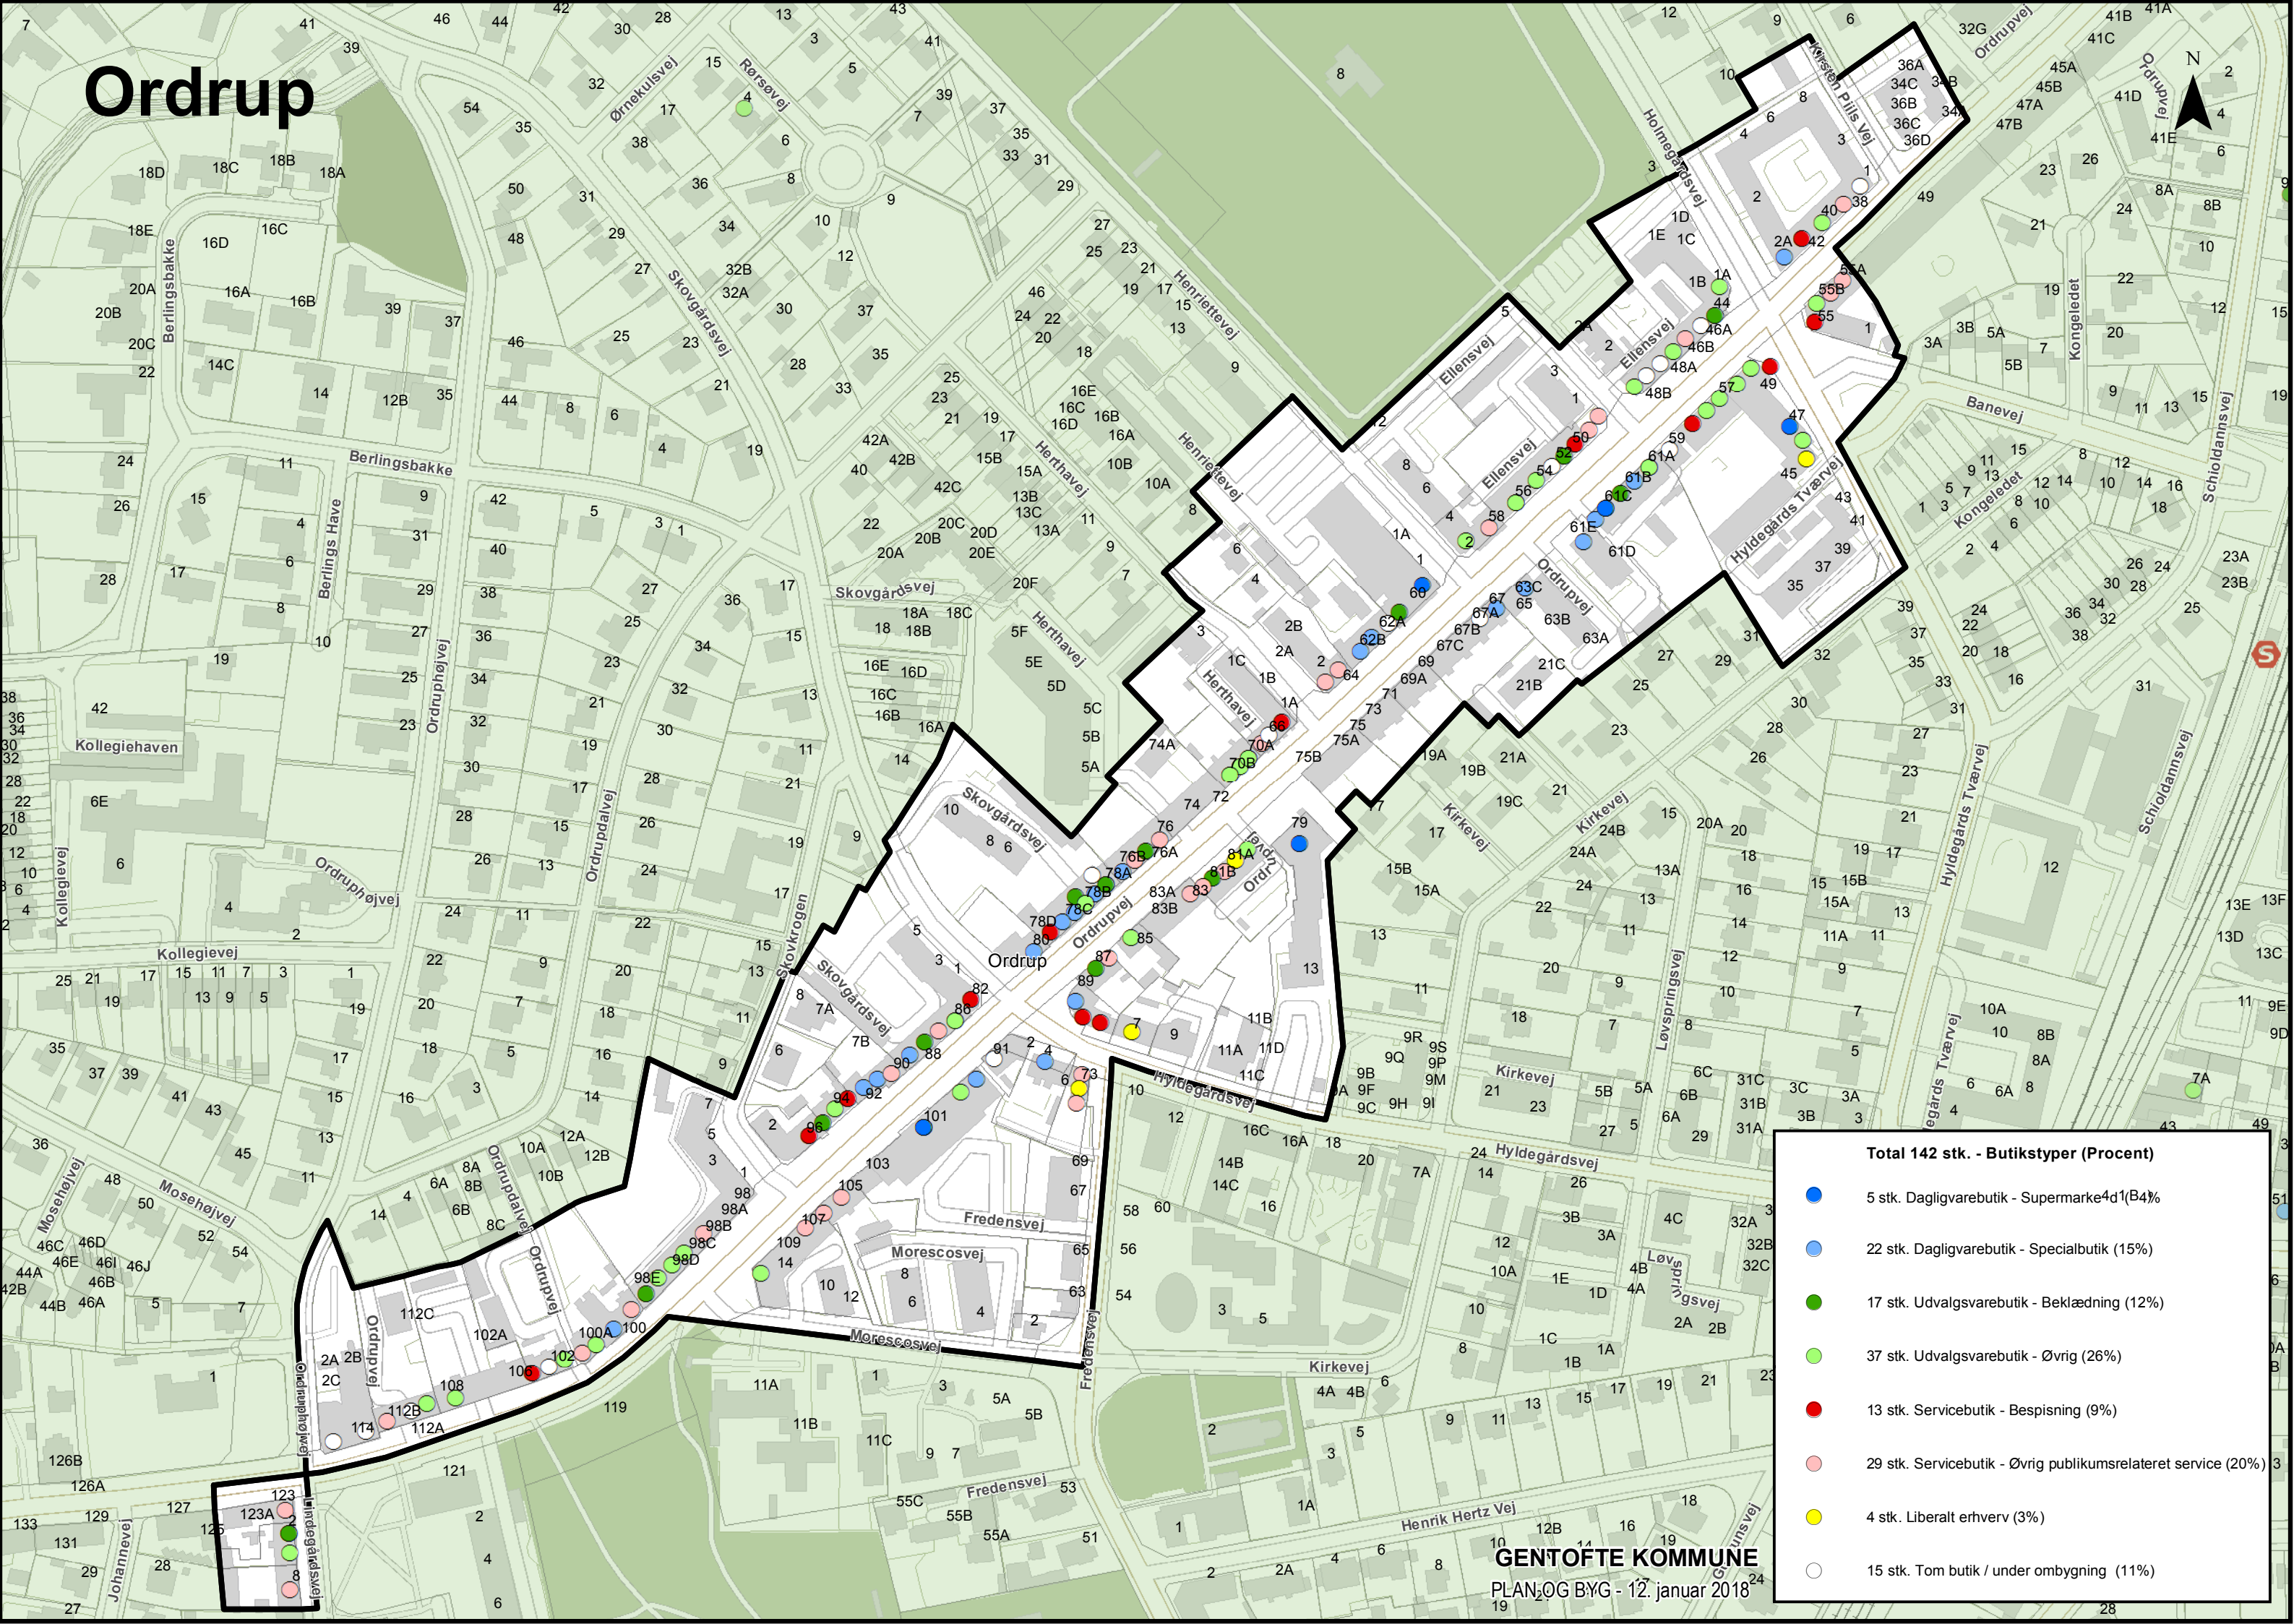

Ordrup

GENTOFTE KOMMUNE
PLAN- OG BYG - 12. januar 2018

Vangede

Total 31 stk. - Butikstyper (Procent)

- 3 stk. Dagligvarebutik - Supermarked (10%)
- 8 stk. Dagligvarebutik - Specialbutik (26%)
- 1 stk. Udvalgsvarerbutik - Beklædning (3%)
- 7 stk. Udvalgsvarerbutik - Øvrig (23%)
- 3 stk. Servicebutik - Bospisning (10%)
- 8 stk. Servicebutik - Øvrig publikumsrelateret service (26%)
- 0 stk. Liberalt erhverv (0%)
- 1 stk. Tom butik / under ombygning (3%)