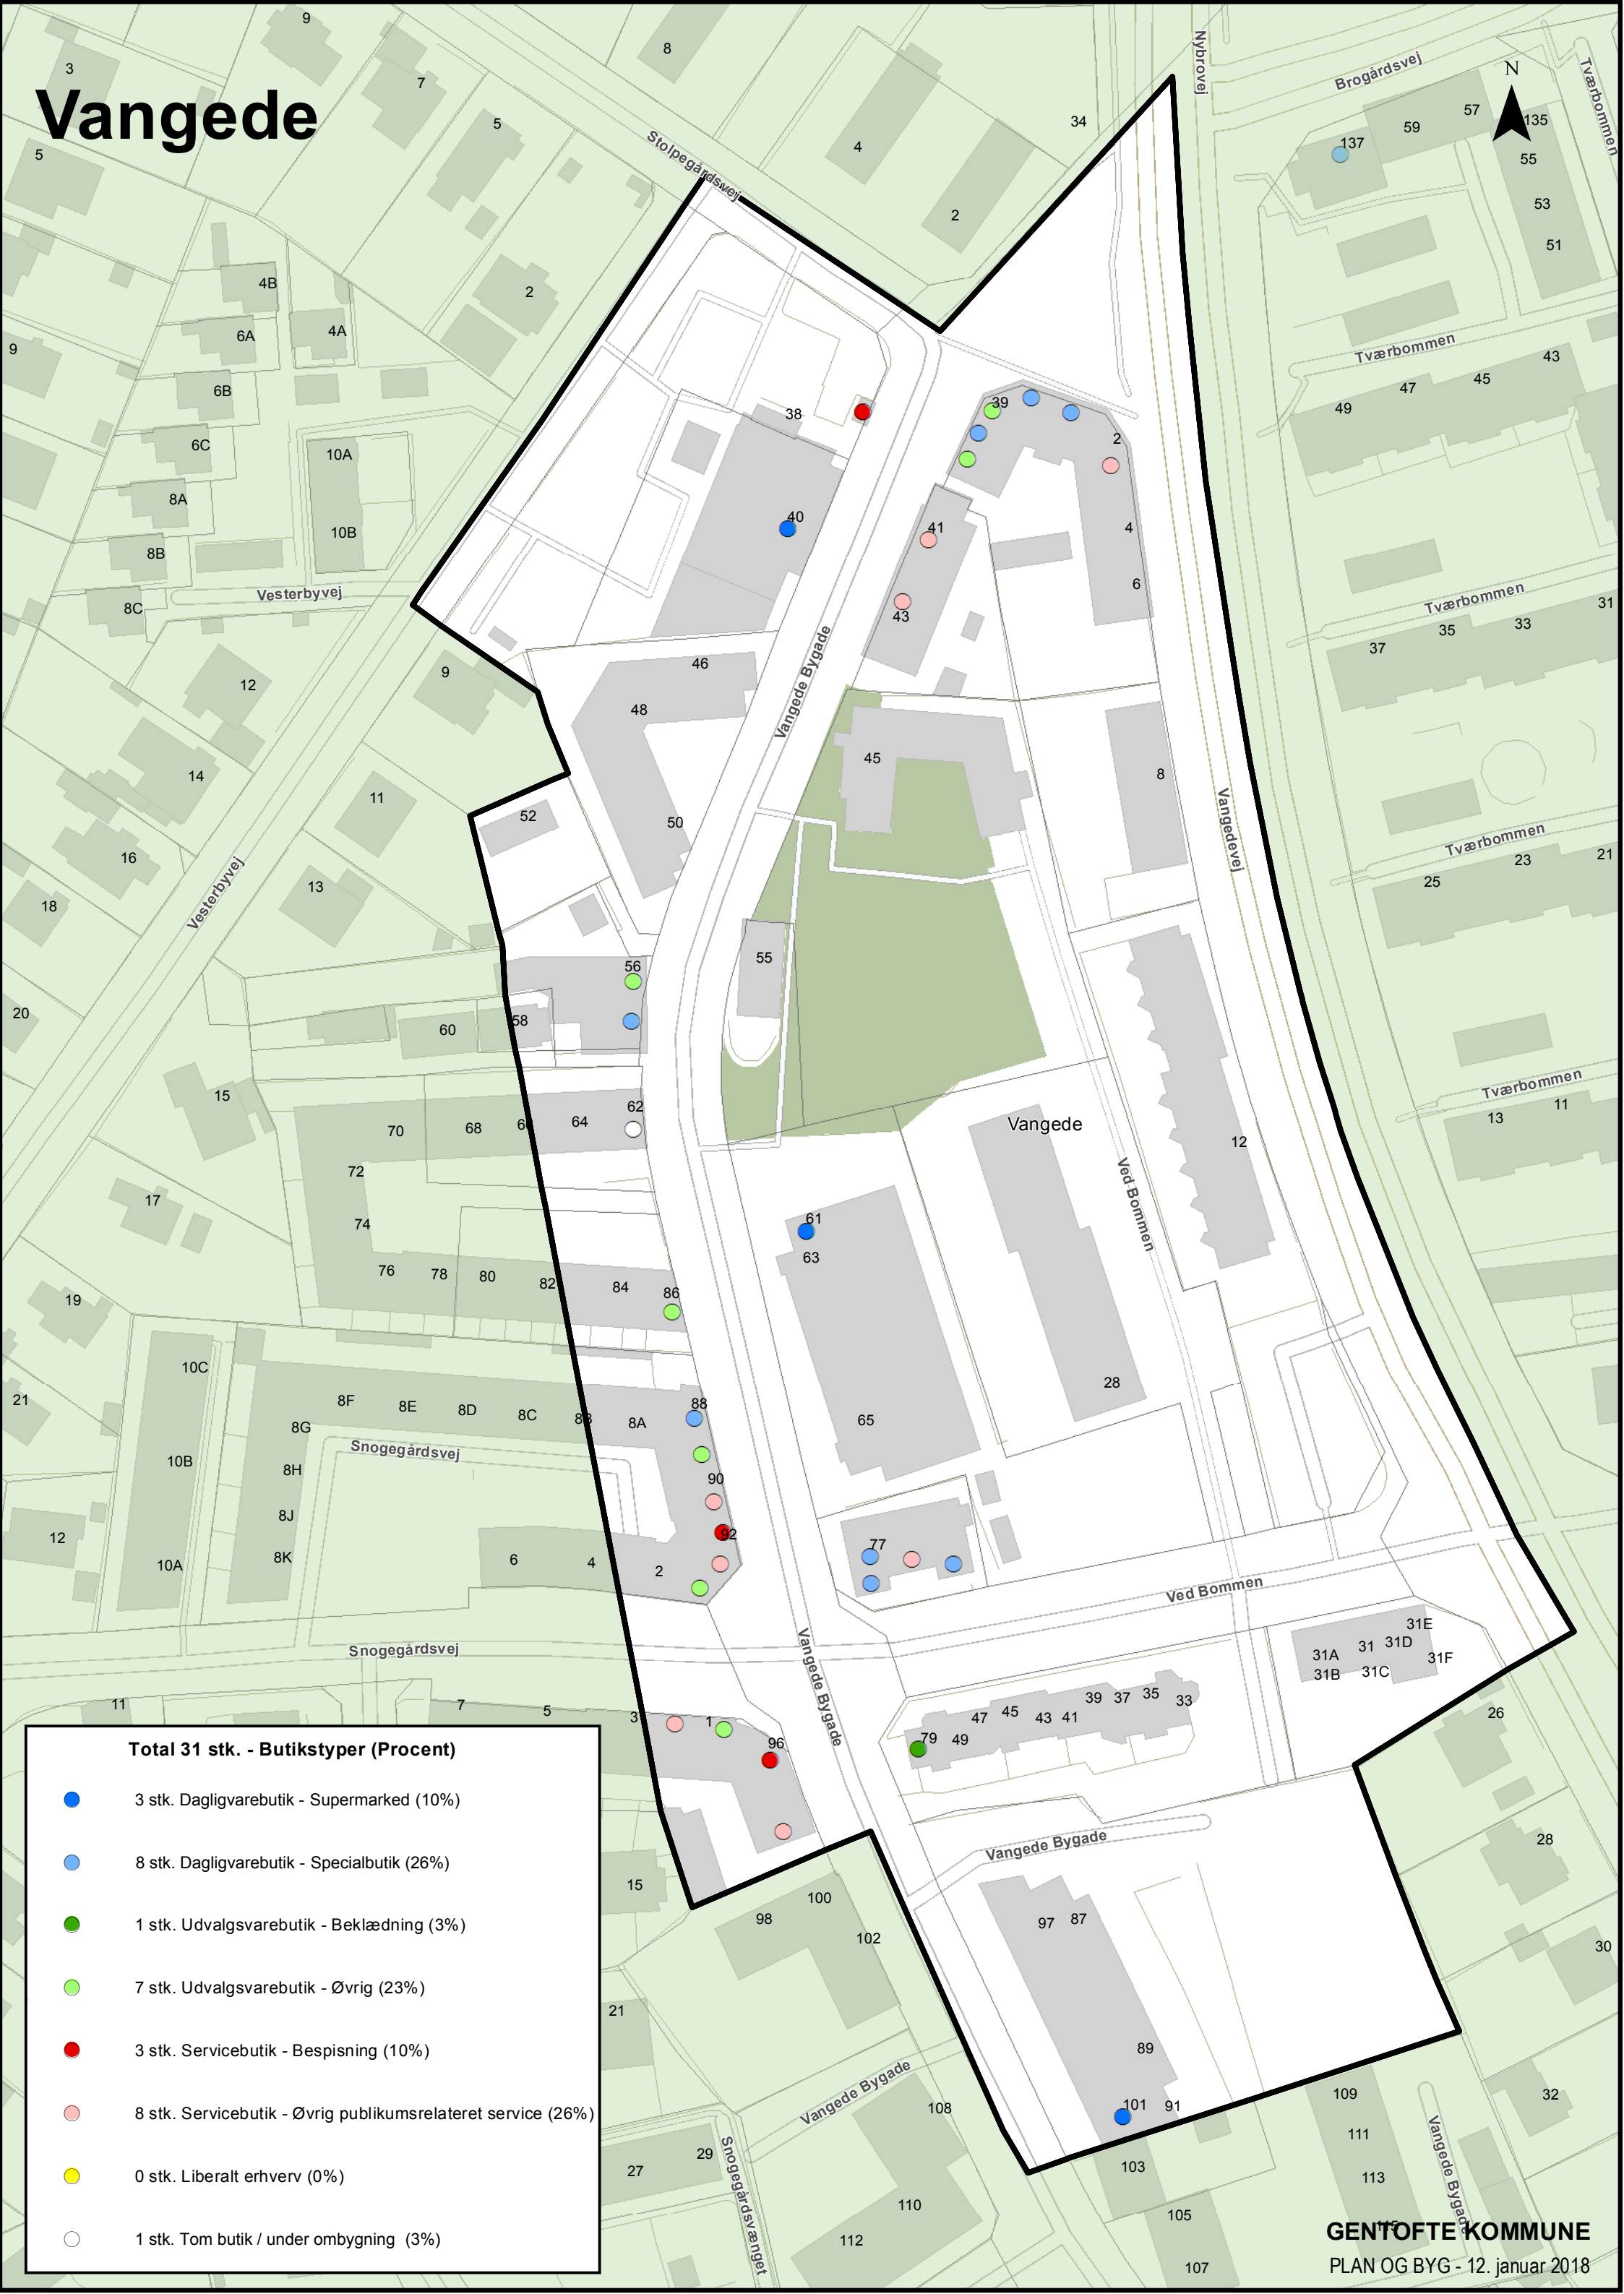

Ordrup

GENTOFTE KOMMUNE
PLAN- OG BYG - 12. januar 2018

Vangede

Total 31 stk. - Butikstyper (Procent)

- 3 stk. Dagligvarebutik - Supermarked (10%)
- 8 stk. Dagligvarebutik - Specialbutik (26%)
- 1 stk. Udvalgsvarerbutik - Beklædning (3%)
- 7 stk. Udvalgsvarerbutik - Øvrig (23%)
- 3 stk. Servicebutik - Bospisning (10%)
- 8 stk. Servicebutik - Øvrig publikumsrelateret service (26%)
- 0 stk. Liberalt erhverv (0%)
- 1 stk. Tom butik / under ombygning (3%)