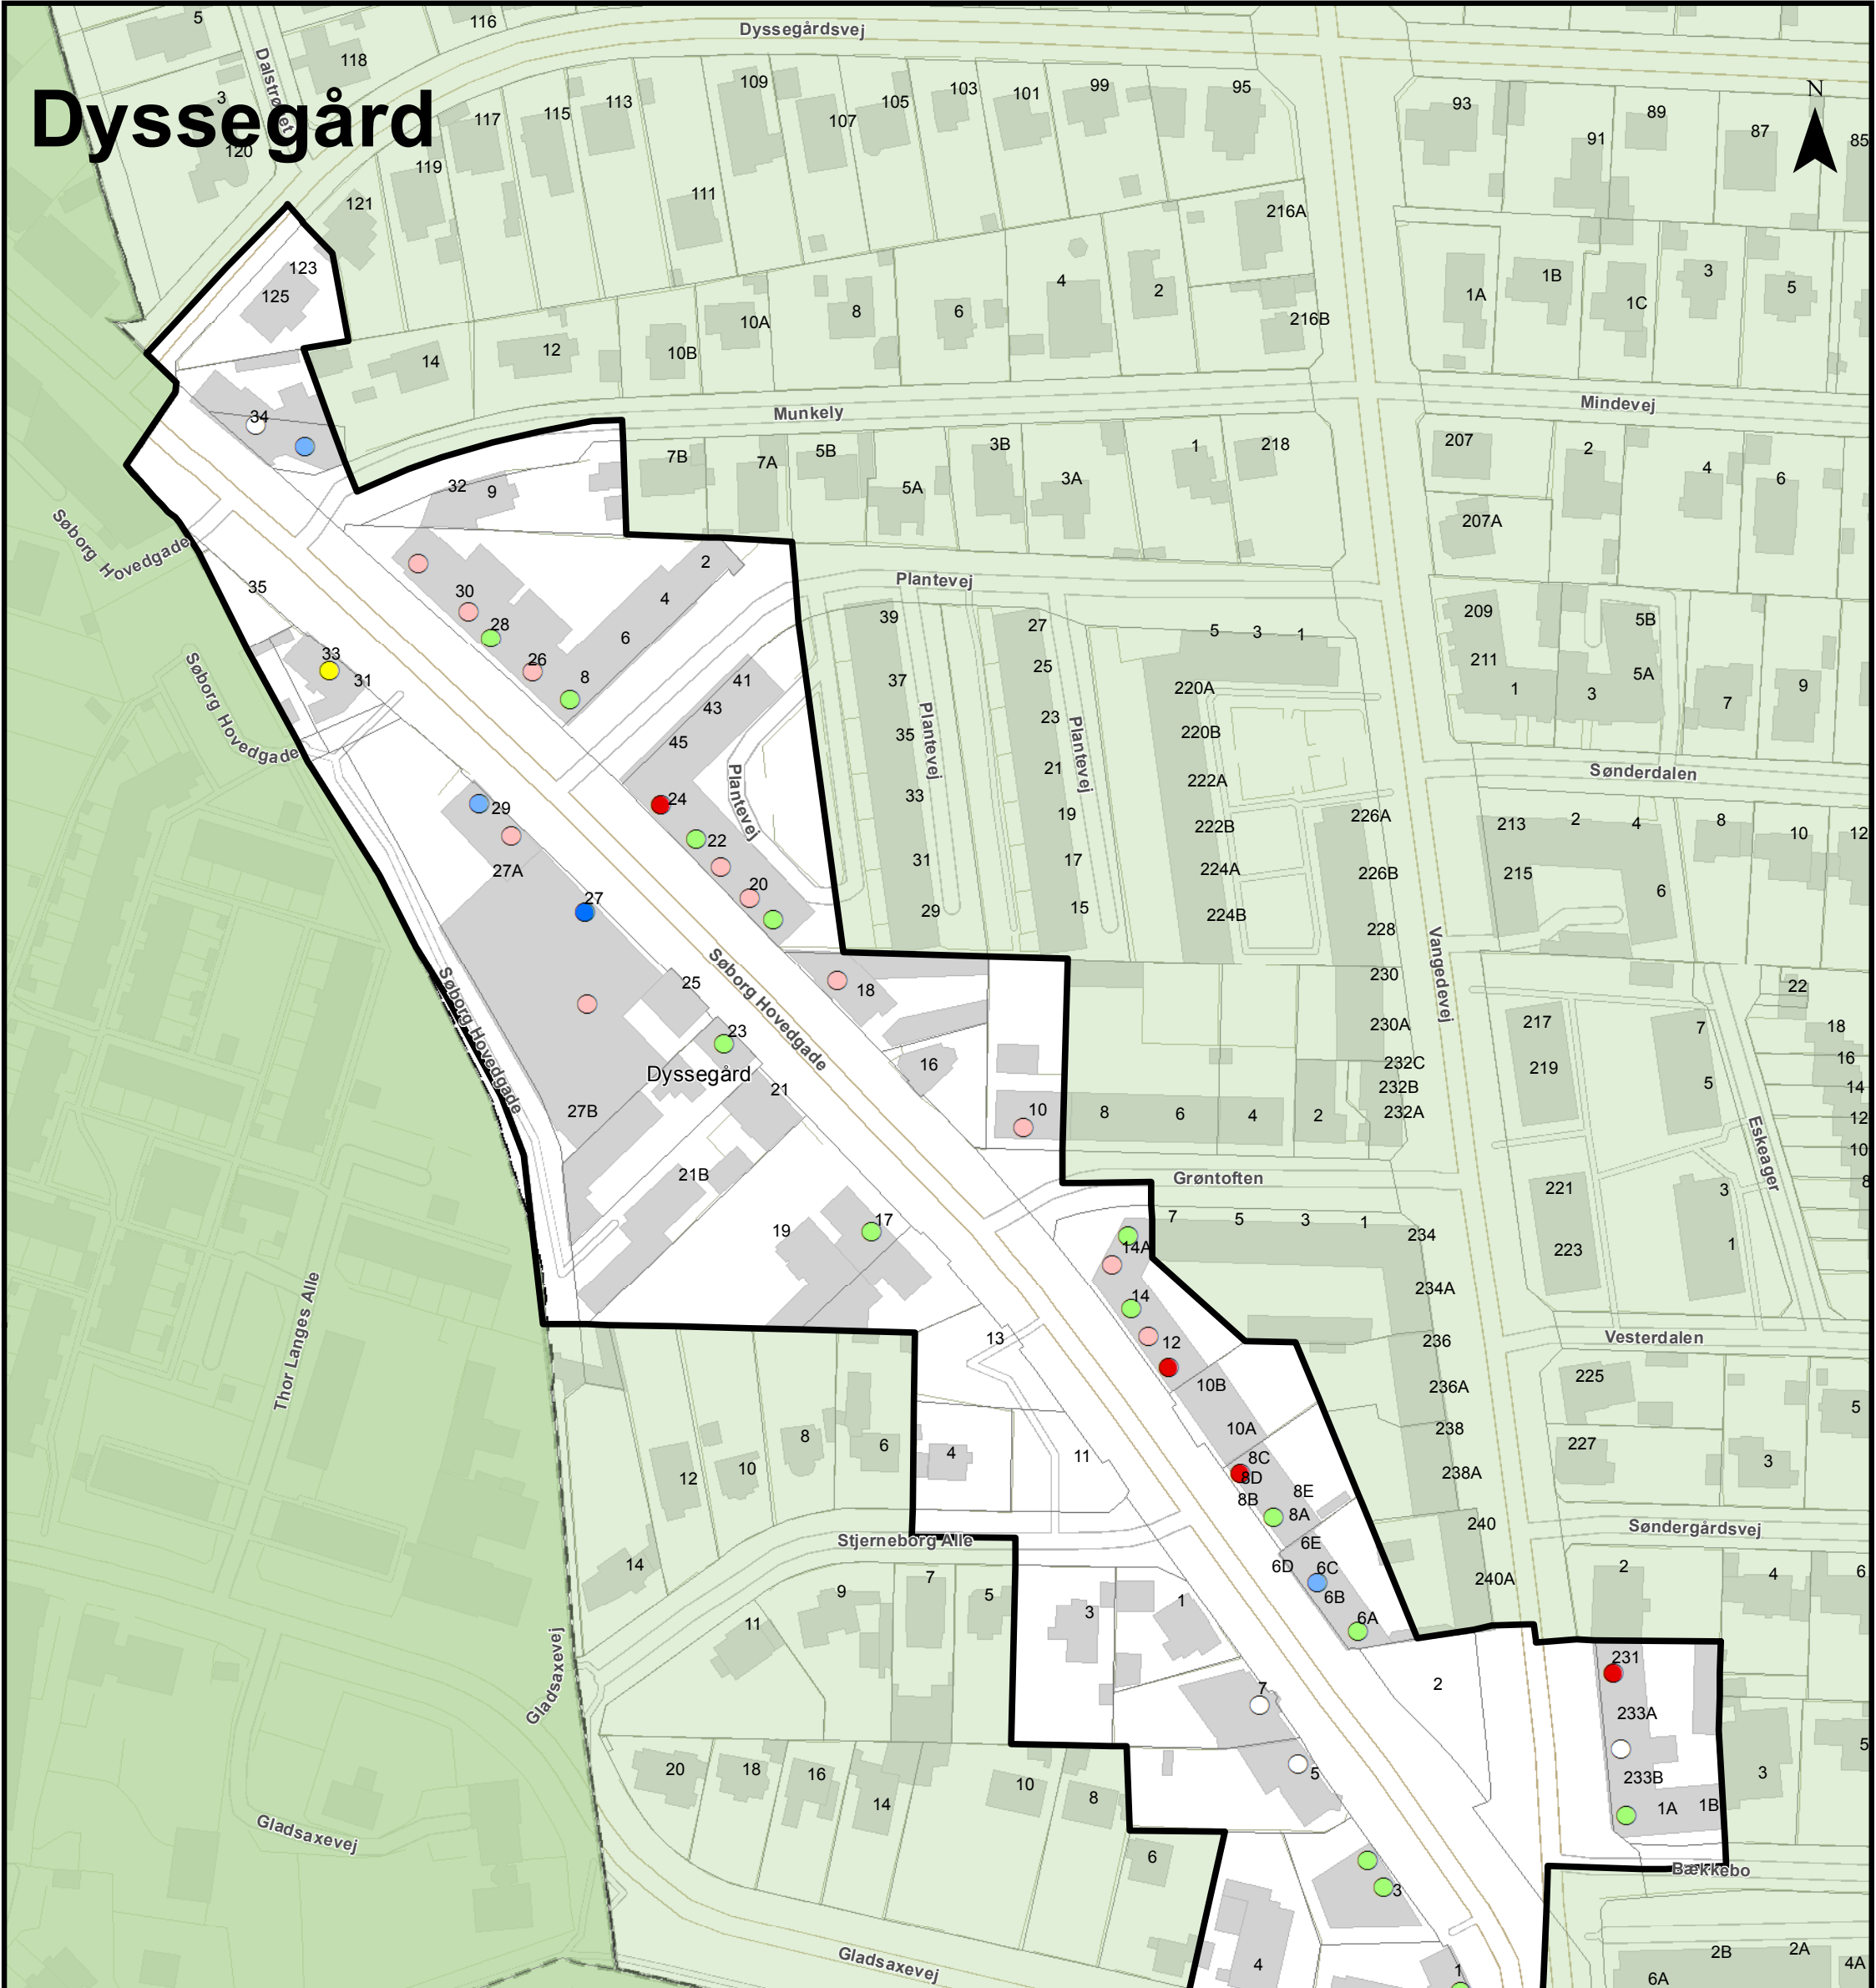

Dyssegård

Total 39 stk. - Butikstype (Procent)	
●	1 stk. Dagligvarebutik - Supermarked (3%)
●	3 stk. Dagligvarebutik - Specialbutik (8%)
●	0 stk. Udvalgsvarerbutik - Beklædning
●	15 stk. Udvalgsvarerbutik - Øvrig (38%)
●	4 stk. Servicebutik - Bepising (10%)
●	11 stk. Servicebutik - Øvrig publikumsrelateret service (28%)
●	1 stk. Liberalt erhverv (3%)
○	4 stk. Tom butik / under ombygning (10%)