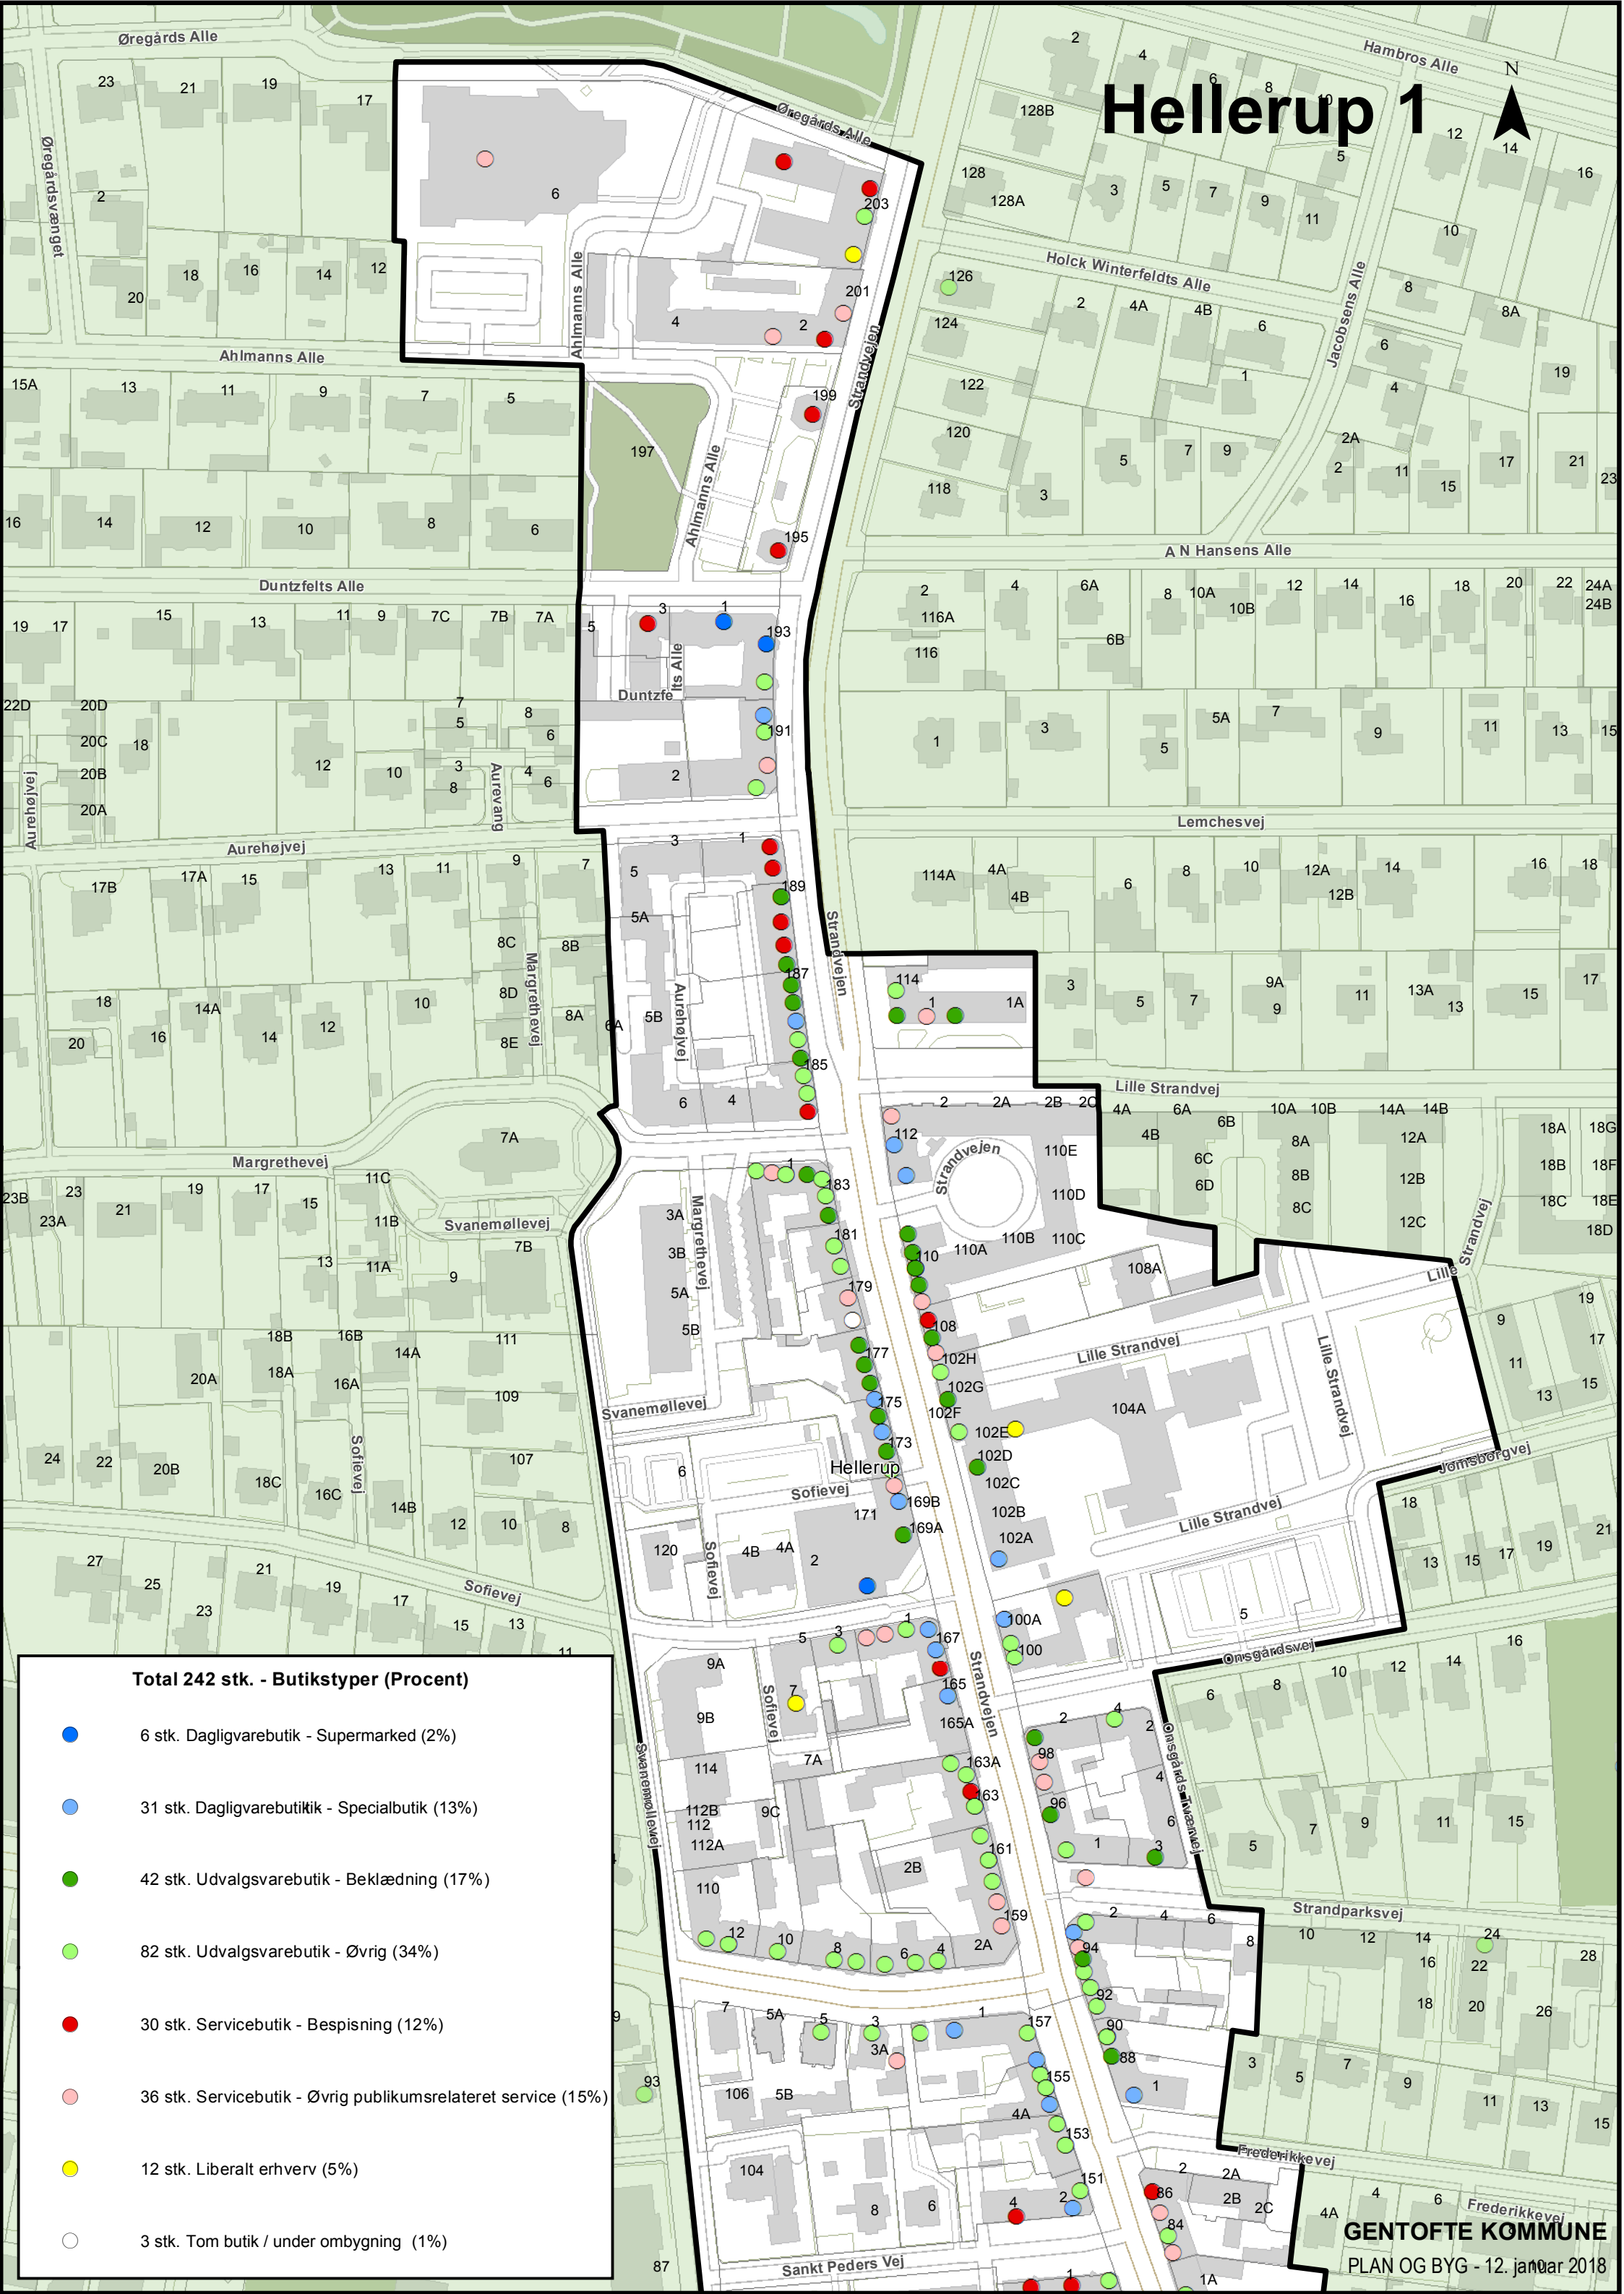

Hellerup 1

Total 242 stk. - Butikstyper (Procent)

- 6 stk. Dagligvarebutik - Supermarked (2%)
- 31 stk. Dagligvarebutik - Specialbutik (13%)
- 42 stk. Udvalgsvarerbutik - Beklædning (17%)
- 82 stk. Udvalgsvarerbutik - Øvrig (34%)
- 30 stk. Servicebutik - Bespisning (12%)
- 36 stk. Servicebutik - Øvrig publikumsrelateret service (15%)
- 12 stk. Liberalt erhverv (5%)
- 3 stk. Tom butik / under ombygning (1%)