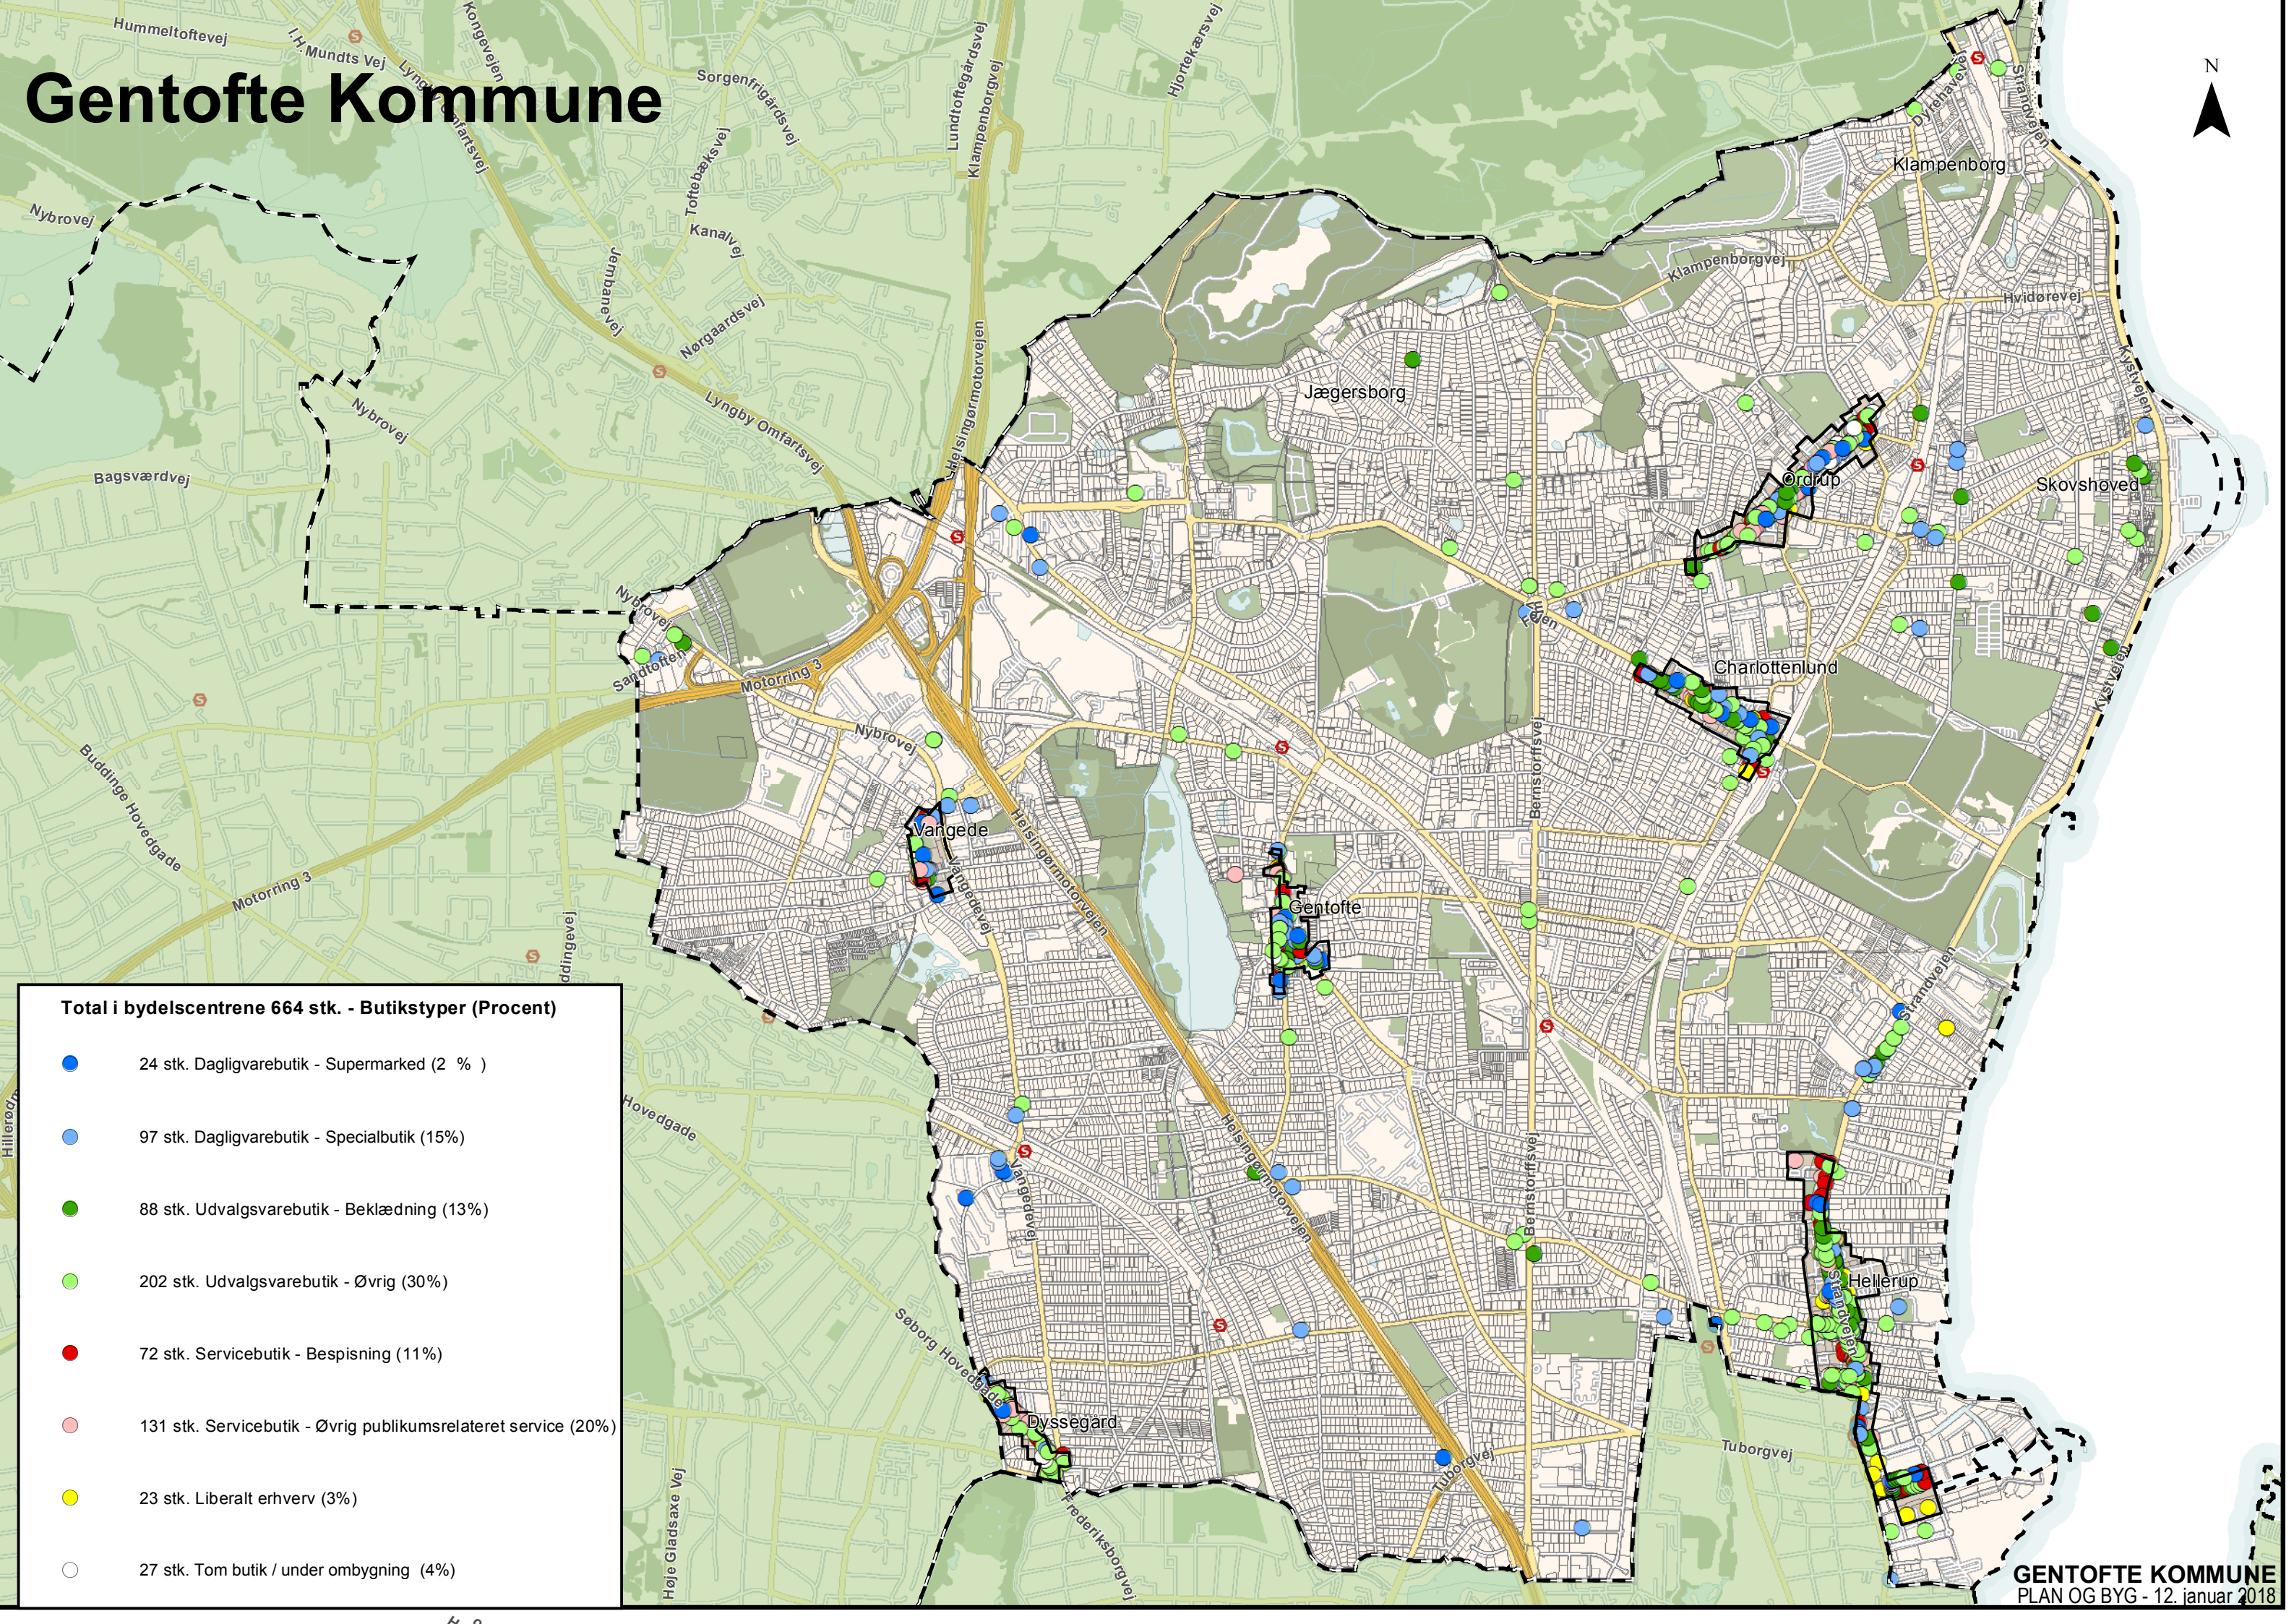

Gentofte Kommune

Total i bydelscentrene 664 stk. - Butikstyper (Procent)

●	24 stk. Dagligvarebutik - Supermarked (2 %)
●	97 stk. Dagligvarebutik - Specialbutik (15%)
●	88 stk. Udvalgsvarebutik - Beklædning (13%)
●	202 stk. Udvalgsvarebutik - Øvrig (30%)
●	72 stk. Servicebutik - Bepisning (11%)
●	131 stk. Servicebutik - Øvrig publikumsrelateret service (20%)
●	23 stk. Liberalt erhverv (3%)
○	27 stk. Tom butik / under ombygning (4%)

Charlottenlund

Total 127 stk. - Butikstyper (Procent)

- 5 stk. Dagligvarebutik - Supermarked (4%²)
- 14 stk. Dagligvarebutik - Specialbutik (11%)
- 21 stk. Udvalgsvarebutik - Beklædning (17%)
- 42 stk. Udvalgsvarebutik - Øvrig (33%)
- 14 stk. Servicebutik - Bepisning (11%)
- 27 stk. Servicebutik - Øvrig publikumsrelateret service (21%)
- 3 stk. Liberalt erhverv (2%)
- 1 stk. Tom butik / under ombygning (1%)

Dyssegård

Total 39 stk. - Butikstype (Procent)	
●	1 stk. Dagligvarebutik - Supermarked (3%)
●	3 stk. Dagligvarebutik - Specialbutik (8%)
●	0 stk. Udvalgsvarerbutik - Beklædning
●	15 stk. Udvalgsvarerbutik - Øvrig (38%)
●	4 stk. Servicebutik - Bepising (10%)
●	11 stk. Servicebutik - Øvrig publikumsrelateret service (28%)
●	1 stk. Liberalt erhverv (3%)
○	4 stk. Tom butik / under ombygning (10%)

Ordrup

GENTOFTE KOMMUNE
PLAN- OG BYG - 12. januar 2018

Vangede

Total 31 stk. - Butikstyper (Procent)

- 3 stk. Dagligvarebutik - Supermarked (10%)
- 8 stk. Dagligvarebutik - Specialbutik (26%)
- 1 stk. Udvalgsvarerbutik - Beklædning (3%)
- 7 stk. Udvalgsvarerbutik - Øvrig (23%)
- 3 stk. Servicebutik - Bospisning (10%)
- 8 stk. Servicebutik - Øvrig publikumsrelateret service (26%)
- 0 stk. Liberalt erhverv (0%)
- 1 stk. Tom butik / under ombygning (3%)