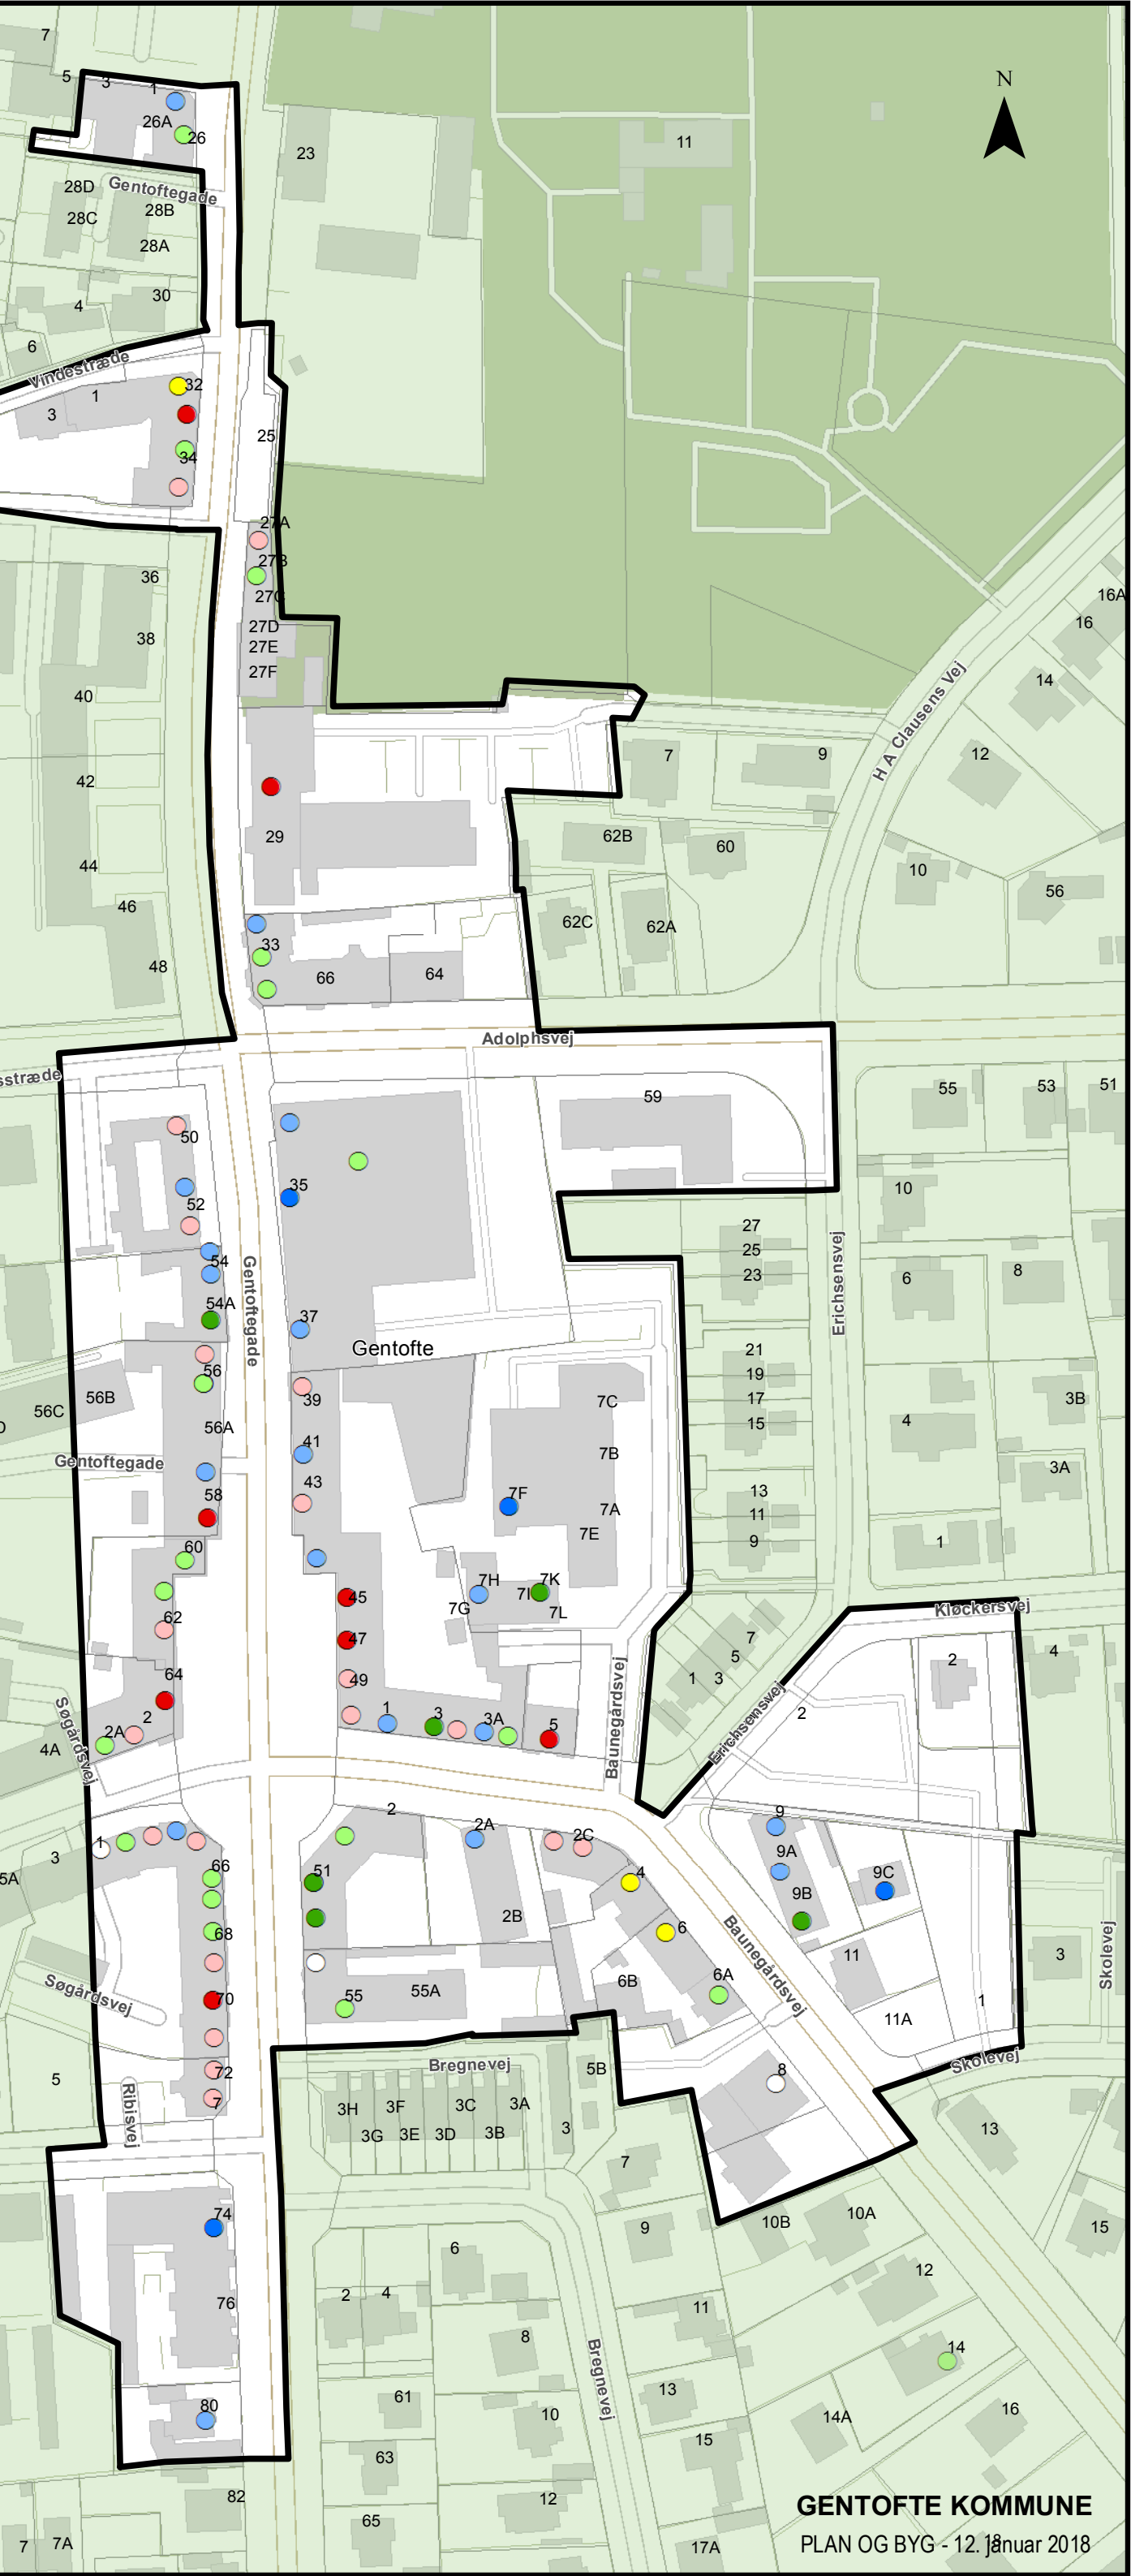

Gentofte

Total 83 stk. - Butikstyper (Procent)

●	4 stk. Dagligvarebutik - Supermarked (5%)
●	19 stk. Dagligvarebutik - Specialbutik (23%)
●	7 stk. Udvalgsvarebutik - Beklædning (8%)
●	19 stk. Udvalgsvarebutik - Øvrig (23%)
●	8 stk. Servicebutik - Bespising (10%)
●	20 stk. Servicebutik - Øvrig publikumsrelateret service (24%)
●	3 stk. Liberalt erhverv (4%)
○	3 stk. Tom butik / under ombygning (4%)