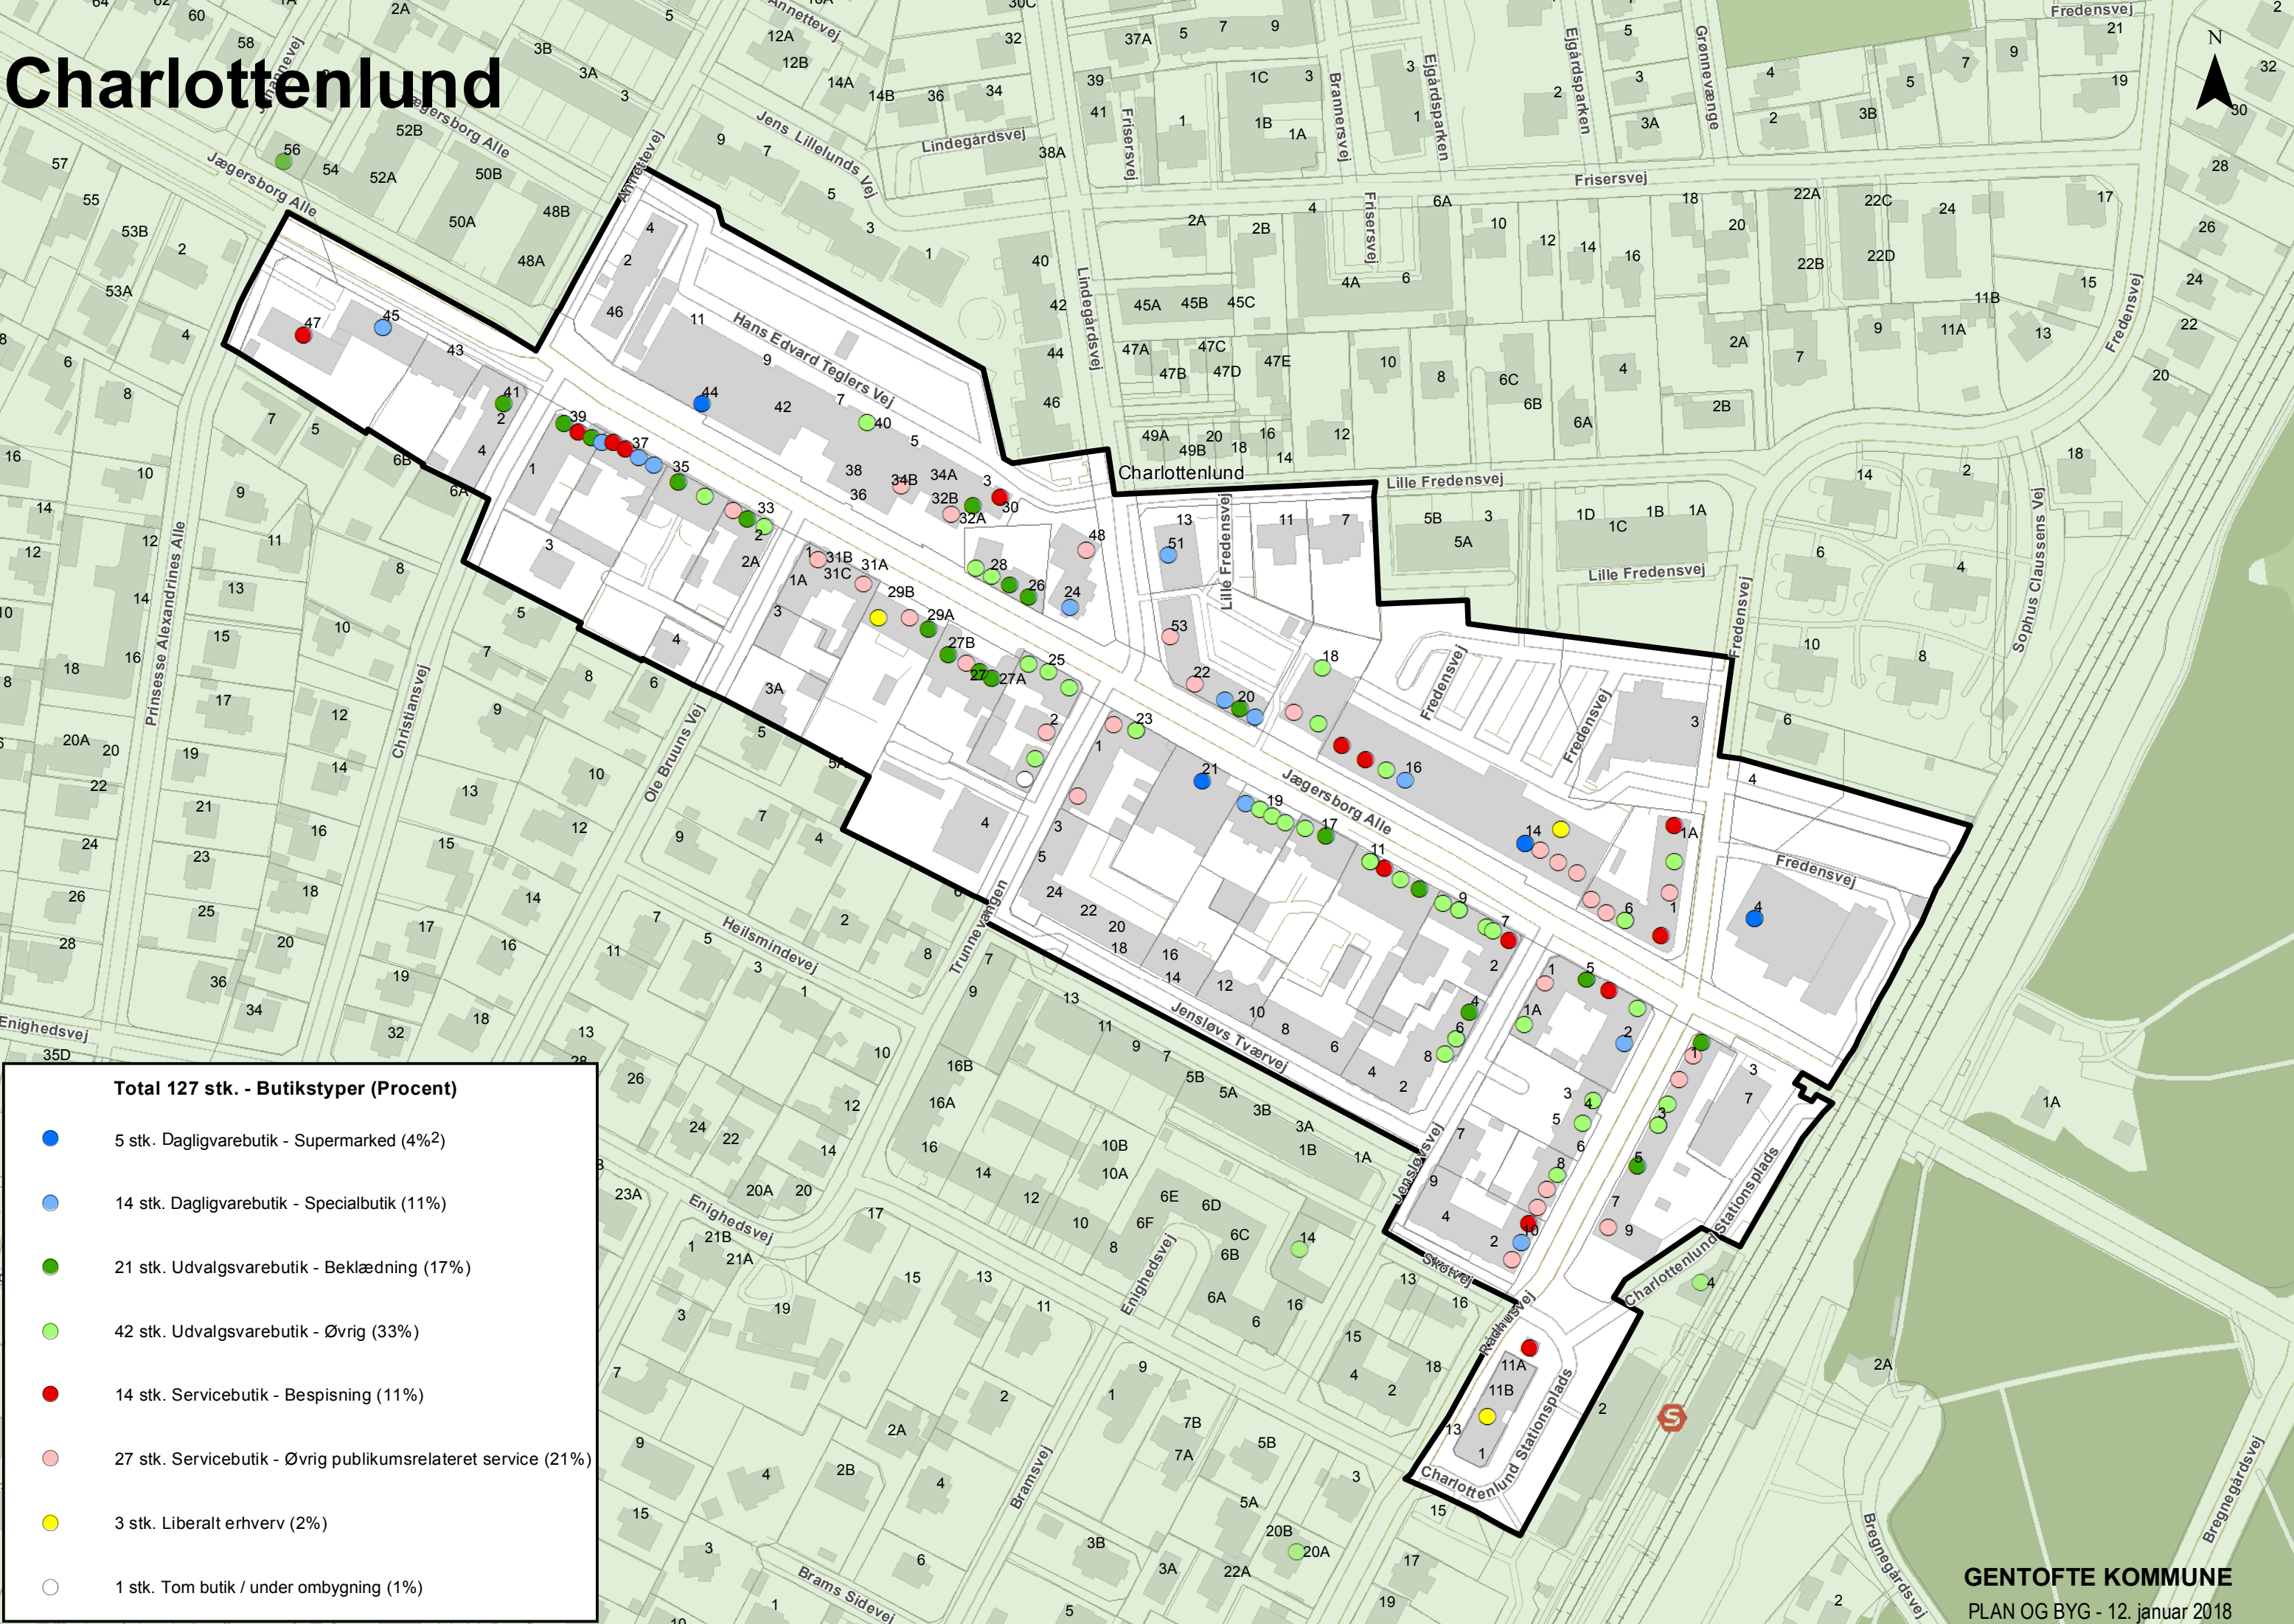

Charlottenlund

Total 127 stk. - Butikstyper (Procent)

- 5 stk. Dagligvarebutik - Supermarked (4%²)
- 14 stk. Dagligvarebutik - Specialbutik (11%)
- 21 stk. Udvalgsvarebutik - Beklædning (17%)
- 42 stk. Udvalgsvarebutik - Øvrig (33%)
- 14 stk. Servicebutik - Bepisning (11%)
- 27 stk. Servicebutik - Øvrig publikumsrelateret service (21%)
- 3 stk. Liberalt erhverv (2%)
- 1 stk. Tom butik / under ombygning (1%)