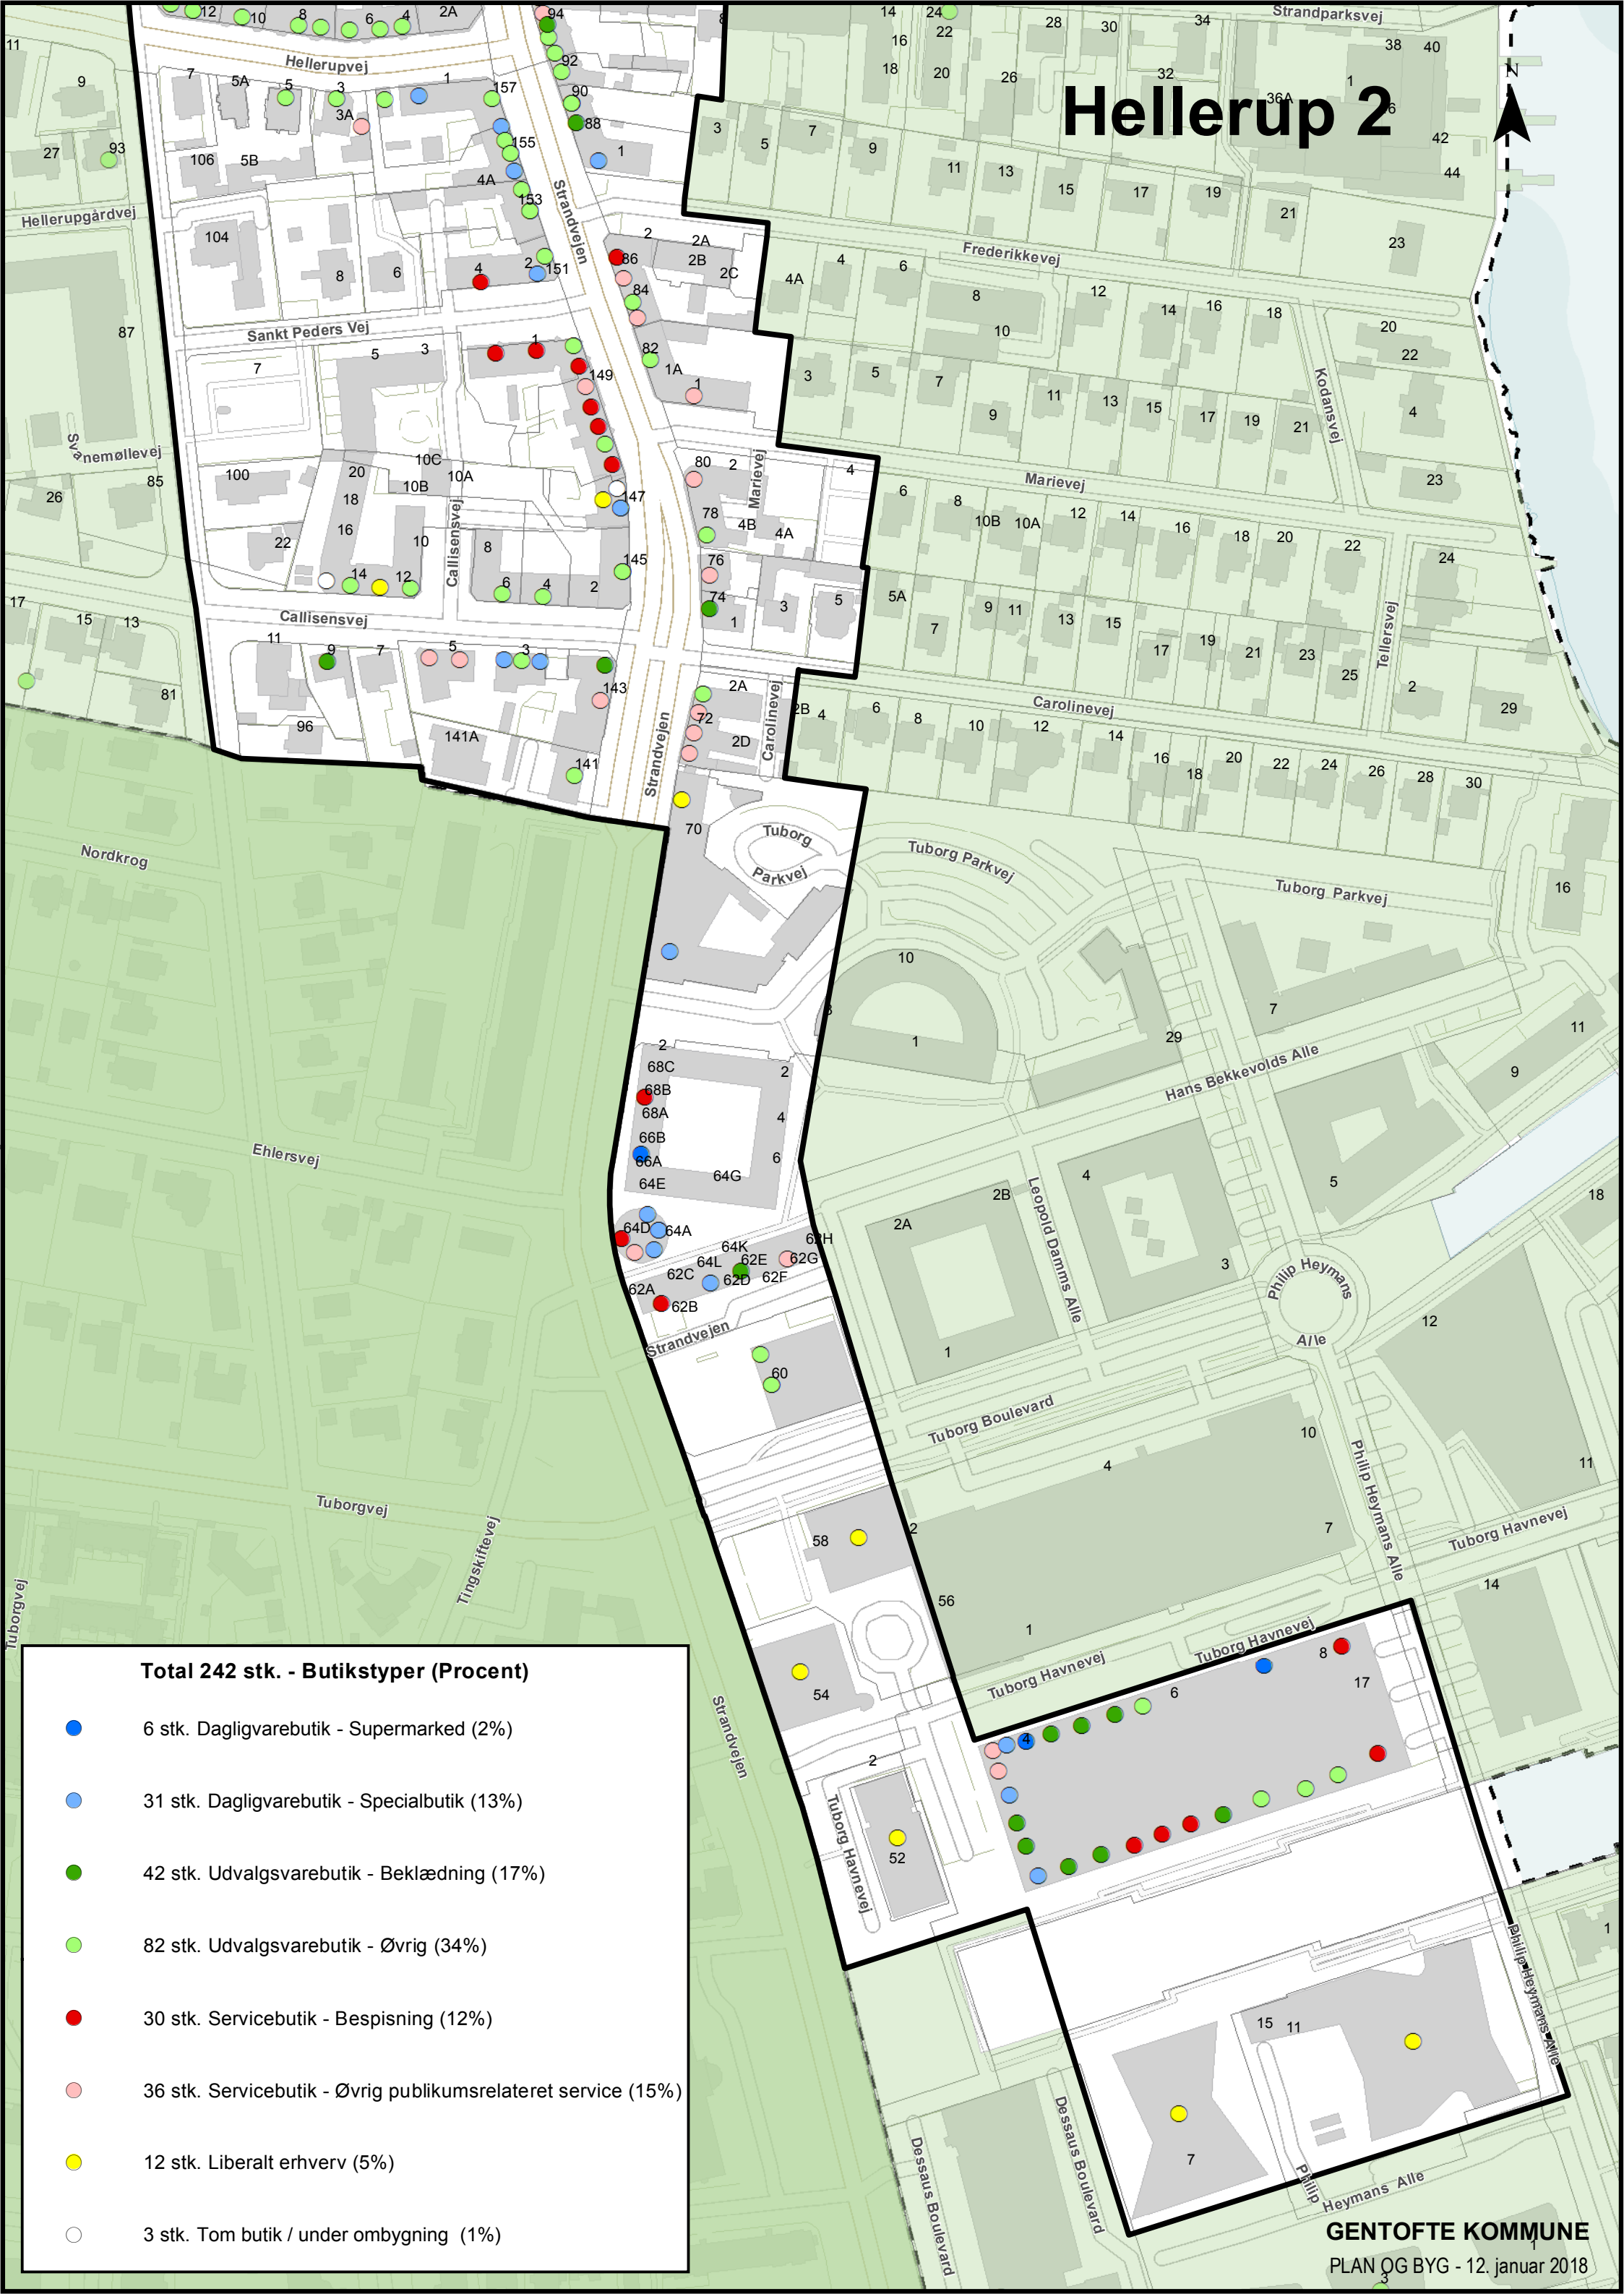

Hellerup 2

Total 242 stk. - Butikstyper (Procent)

- 6 stk. Dagligvarebutik - Supermarked (2%)
- 31 stk. Dagligvarebutik - Specialbutik (13%)
- 42 stk. Udvalgsvarebutik - Beklædning (17%)
- 82 stk. Udvalgsvarebutik - Øvrig (34%)
- 30 stk. Servicebutik - Bepsining (12%)
- 36 stk. Servicebutik - Øvrig publikumsrelateret service (15%)
- 12 stk. Liberalt erhverv (5%)
- 3 stk. Tom butik / under ombygning (1%)